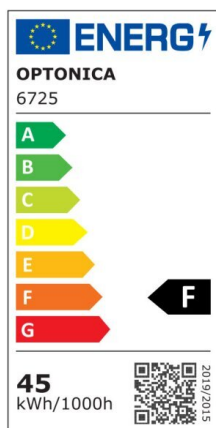

LED Waterproof Fixture

Puissance

36W

Couleur lumière

Neutral
White
(NW)

CE

RoHS

Spécifications techniques

Numéro de catalogue	6724
Angle de faisceau	180°
Marque	Optonica
Code couleur	840
Désignation de la couleur	Neutral White (NW)
Température de couleur corrélée	4000K
Dimmable	No
Code EAN	3800156667242
Consommation d'énergie	36 kWh/1000h
Étiquette d'efficacité énergétique	F
Flux	3600 lm
Flux per Watt	100lm/W
Input voltage	AC220-240V
Instant On	0.1s
IP	65
Durée de vie	25 000 Hours
Maintien du flux lumineux en fin de vie	70%
Matérielle	PC

Cycles marche / arrêt	25 000x
Fréquence de fonctionnement	50-60Hz
Autres	Fast M12 Cable Gland, Stainless steel clips
Puissance	36W
Facteur de puissance	0.5
Code produit	OT36-A1
Ra ≥	80
Taille du produit	1250x74x42.5 mm
Température	-20°C / +40°C
Poids du produit	592 gr.
garantie	2 Years