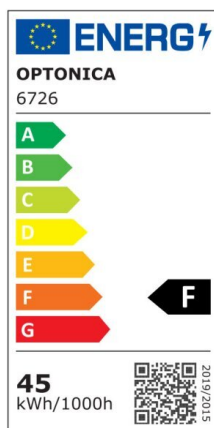

LED Waterproof Fixture

Puissance

36W

Couleur lumière

Neutral
White
(NW)

CE

RoHS

Spécifications techniques

Numéro de catalogue	6724
Angle de faisceau	180°
Marque	Optonica
Code couleur	840
Désignation de la couleur	Neutral White (NW)
Température de couleur corrélée	4000K
Dimmable	No
Code EAN	3800156667242
Consommation d'énergie	36 kWh/1000h
Étiquette d'efficacité énergétique	F
Flux	3600 lm
Flux per Watt	100lm/W
Input voltage	AC220-240V
Instant On	0.1s
IP	65
Durée de vie	25 000 Hours
Maintien du flux lumineux en fin de vie	70%
Matérielle	PC

Cycles marche / arrêt	25 000x
Fréquence de fonctionnement	50-60Hz
Autres	Fast M12 Cable Gland, Stainless steel clips
Puissance	36W
Facteur de puissance	0.5
Code produit	OT36-A1
Ra ≥	80
Taille du produit	1250x74x42.5 mm
Température	-20°C / +40°C
Poids du produit	592 gr.
garantie	2 Years