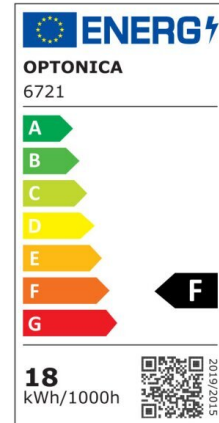

LED Waterproof Fixture

Puissance

36W

Couleur lumière

Neutral
White
(NW)

CE

RoHS

Spécifications techniques

Numéro de catalogue	6724
Angle de faisceau	180°
Marque	Optonica
Code couleur	840
Désignation de la couleur	Neutral White (NW)
Température de couleur corrélée	4000K
Dimmable	No
Code EAN	3800156667242
Consommation d'énergie	36 kWh/1000h
Étiquette d'efficacité énergétique	F
Flux	3600 lm
Flux per Watt	100lm/W
Input voltage	AC220-240V
Instant On	0.1s
IP	65
Durée de vie	25 000 Hours
Maintien du flux lumineux en fin de vie	70%
Matérielle	PC

Cycles marche / arrêt	25 000x
Fréquence de fonctionnement	50-60Hz
Autres	Fast M12 Cable Gland, Stainless steel clips
Puissance	36W
Facteur de puissance	0.5
Code produit	OT36-A1
Ra ≥	80
Taille du produit	1250x74x42.5 mm
Température	-20°C / +40°C
Poids du produit	592 gr.
garantie	2 Years