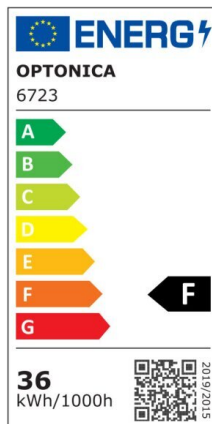

LED Waterproof Fixture

Puissance

36W

Couleur lumière

Neutral
White
(NW)

CE

RoHS

Spécifications techniques

Numéro de catalogue	6724
Angle de faisceau	180°
Marque	Optonica
Code couleur	840
Désignation de la couleur	Neutral White (NW)
Température de couleur corrélée	4000K
Dimmable	No
Code EAN	3800156667242
Consommation d'énergie	36 kWh/1000h
Étiquette d'efficacité énergétique	F
Flux	3600 lm
Flux per Watt	100lm/W
Input voltage	AC220-240V
Instant On	0.1s
IP	65
Durée de vie	25 000 Hours
Maintien du flux lumineux en fin de vie	70%
Matérielle	PC

Cycles marche / arrêt	25 000x
Fréquence de fonctionnement	50-60Hz
Autres	Fast M12 Cable Gland, Stainless steel clips
Puissance	36W
Facteur de puissance	0.5
Code produit	OT36-A1
Ra ≥	80
Taille du produit	1250x74x42.5 mm
Température	-20°C / +40°C
Poids du produit	592 gr.
garantie	2 Years