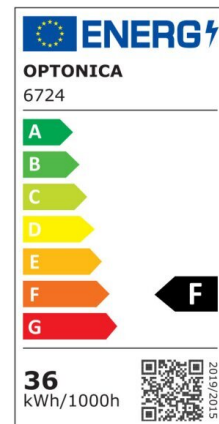

LED Waterproof Fixture

Puissance

36W

Couleur lumière

Neutral
White
(NW)

CE

RoHS

Spécifications techniques

Numéro de catalogue	6724
Angle de faisceau	180°
Marque	Optonica
Code couleur	840
Désignation de la couleur	Neutral White (NW)
Température de couleur corrélée	4000K
Dimmable	No
Code EAN	3800156667242
Consommation d'énergie	36 kWh/1000h
Étiquette d'efficacité énergétique	F
Flux	3600 lm
Flux per Watt	100lm/W
Input voltage	AC220-240V
Instant On	0.1s
IP	65
Durée de vie	25 000 Hours
Maintien du flux lumineux en fin de vie	70%
Matérielle	PC

Cycles marche / arrêt	25 000x
Fréquence de fonctionnement	50-60Hz
Autres	Fast M12 Cable Gland, Stainless steel clips
Puissance	36W
Facteur de puissance	0.5
Code produit	OT36-A1
Ra ≥	80
Taille du produit	1250x74x42.5 mm
Température	-20°C / +40°C
Poids du produit	592 gr.
garantie	2 Years