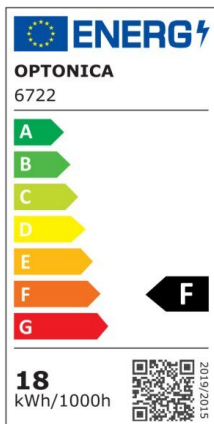

LED Waterproof Fixture

Puissance

36W

Couleur lumière

Neutral
White
(NW)

CE

RoHS

Spécifications techniques

Numéro de catalogue	6724
Angle de faisceau	180°
Marque	Optonica
Code couleur	840
Désignation de la couleur	Neutral White (NW)
Température de couleur corrélée	4000K
Dimmable	No
Code EAN	3800156667242
Consommation d'énergie	36 kWh/1000h
Étiquette d'efficacité énergétique	F
Flux	3600 lm
Flux per Watt	100lm/W
Input voltage	AC220-240V
Instant On	0.1s
IP	65
Durée de vie	25 000 Hours
Maintien du flux lumineux en fin de vie	70%
Matérielle	PC

Cycles marche / arrêt	25 000x
Fréquence de fonctionnement	50-60Hz
Autres	Fast M12 Cable Gland, Stainless steel clips
Puissance	36W
Facteur de puissance	0.5
Code produit	OT36-A1
Ra ≥	80
Taille du produit	1250x74x42.5 mm
Température	-20°C / +40°C
Poids du produit	592 gr.
garantie	2 Years