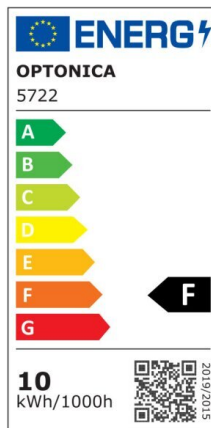

## LED SMD Floodlight Black Body IP65

Puissance

30W

Couleur lumière

Neutral White Light (NW)

## Spécifications techniques

Numéro de catalogue	5728
Angle de faisceau	90°
Couleur du corps	Black
Marque	Optonica
Code produit	FL30-B3
Cable	15cm, 3x0.75mm <sup>2</sup> white rubber cable
Code couleur	845
Désignation de la couleur	Neutral White Light (NW)
Température de couleur corrélée	4500K
Dimmable	No
Code EAN	3800156657281
Consommation d'énergie	30 kWh/1000h
Étiquette d'efficacité	F

énergétique	
Flux	2700 lm
Flux per Watt	90lm/ W
Glass	Black edge clear glass
Input voltage	AC: 220-240V
Instant On	0.1 s
IP	65
Articles par boîte	20
Articles par pack	1
Type LED	SMD
Durée de vie	25 000h
Maintien du flux lumineux en fin de vie	70%
Matérielle	ALU+Glass
Cycles marche / arrêt	25 000x
Fréquence de fonctionnement	50-60Hz
Facteur de puissance	0.9
LED d'alimentation	30W
Ra ≥	80
Taille du produit	155x169.5x31 mm
Température	-20C/ +40°C
garantie	2 Years
Équivalent en puissance	160W
Poids du produit	0.515 kg