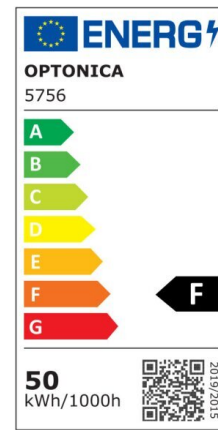

## LED SMD Floodlight Black Body IP65

Puissance

30W

Couleur lumière

Neutral White Light (NW)

## Spécifications techniques

Numéro de catalogue	5728
Angle de faisceau	90°
Couleur du corps	Black
Marque	Optonica
Code produit	FL30-B3
Cable	15cm, 3x0.75mm <sup>2</sup> white rubber cable
Code couleur	845
Désignation de la couleur	Neutral White Light (NW)
Température de couleur corrélée	4500K
Dimmable	No
Code EAN	3800156657281
Consommation d'énergie	30 kWh/1000h
Étiquette d'efficacité	F

énergétique	
Flux	2700 lm
Flux per Watt	90lm/ W
Glass	Black edge clear glass
Input voltage	AC: 220-240V
Instant On	0.1 s
IP	65
Articles par boîte	20
Articles par pack	1
Type LED	SMD
Durée de vie	25 000h
Maintien du flux lumineux en fin de vie	70%
Matérielle	ALU+Glass
Cycles marche / arrêt	25 000x
Fréquence de fonctionnement	50-60Hz
Facteur de puissance	0.9
LED d'alimentation	30W
Ra ≥	80
Taille du produit	155x169.5x31 mm
Température	-20C/ +40°C
garantie	2 Years
Équivalent en puissance	160W
Poids du produit	0.515 kg