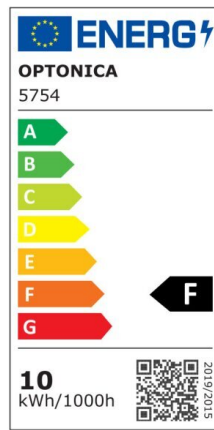

## LED SMD Floodlight Black Body IP65

Puissance

30W

Couleur lumière

Neutral White Light (NW)

## Spécifications techniques

Numéro de catalogue	5728
Angle de faisceau	90°
Couleur du corps	Black
Marque	Optonica
Code produit	FL30-B3
Cable	15cm, 3x0.75mm <sup>2</sup> white rubber cable
Code couleur	845
Désignation de la couleur	Neutral White Light (NW)
Température de couleur corrélée	4500K
Dimmable	No
Code EAN	3800156657281
Consommation d'énergie	30 kWh/1000h
Étiquette d'efficacité	F

énergétique	
Flux	2700 lm
Flux per Watt	90lm/ W
Glass	Black edge clear glass
Input voltage	AC: 220-240V
Instant On	0.1 s
IP	65
Articles par boîte	20
Articles par pack	1
Type LED	SMD
Durée de vie	25 000h
Maintien du flux lumineux en fin de vie	70%
Matérielle	ALU+Glass
Cycles marche / arrêt	25 000x
Fréquence de fonctionnement	50-60Hz
Facteur de puissance	0.9
LED d'alimentation	30W
Ra ≥	80
Taille du produit	155x169.5x31 mm
Température	-20C/ +40°C
garantie	2 Years
Équivalent en puissance	160W
Poids du produit	0.515 kg