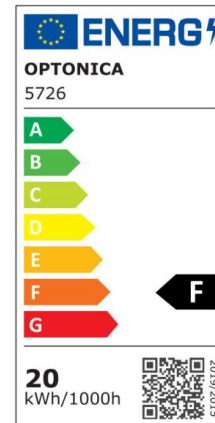

## LED SMD Floodlight Black Body IP65

Puissance

30W

Couleur lumière

Neutral White Light (NW)

## Spécifications techniques

Numéro de catalogue	5728
Angle de faisceau	90°
Couleur du corps	Black
Marque	Optonica
Code produit	FL30-B3
Cable	15cm, 3x0.75mm <sup>2</sup> white rubber cable
Code couleur	845
Désignation de la couleur	Neutral White Light (NW)
Température de couleur corrélée	4500K
Dimmable	No
Code EAN	3800156657281
Consommation d'énergie	30 kWh/1000h
Étiquette d'efficacité	F

énergétique	
Flux	2700 lm
Flux per Watt	90lm/ W
Glass	Black edge clear glass
Input voltage	AC: 220-240V
Instant On	0.1 s
IP	65
Articles par boîte	20
Articles par pack	1
Type LED	SMD
Durée de vie	25 000h
Maintien du flux lumineux en fin de vie	70%
Matérielle	ALU+Glass
Cycles marche / arrêt	25 000x
Fréquence de fonctionnement	50-60Hz
Facteur de puissance	0.9
LED d'alimentation	30W
Ra ≥	80
Taille du produit	155x169.5x31 mm
Température	-20C/ +40°C
garantie	2 Years
Équivalent en puissance	160W
Poids du produit	0.515 kg