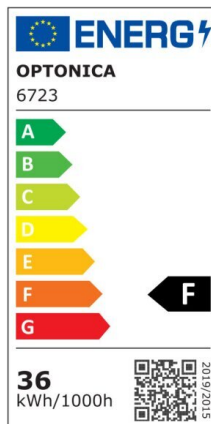

LED Waterproof Fixture

Puissance

18W

Couleur lumière

White
Light
(WH)

CE

RoHS

Spécifications techniques

Numéro de catalogue	6721
Angle de faisceau	180°
Marque	Optonica
Code couleur	860
Désignation de la couleur	White Light (WH)
Température de couleur corrélée	6000K
Dimmable	No
Code EAN	3800156667211
Consommation d'énergie	18 kWh/1000h
Étiquette d'efficacité énergétique	F
Flux	1800 lm
Flux per Watt	100lm/W
Input voltage	AC220-240V
Instant On	0.1s
IP	65
Durée de vie	25 000 Hours
Maintien du flux lumineux en fin de vie	70%
Matérielle	PC

Cycles marche / arrêt	25 000x
Fréquence de fonctionnement	50-60Hz
Autres	Fast M12 Cable Gland, Stainless steel clips
Puissance	18W
Facteur de puissance	0.5
Code produit	OT18-A1
Ra ≥	80
Taille du produit	650x74x42.5 mm
Température	-20°C / +40°C
Poids du produit	400 gr.
garantie	2 Years