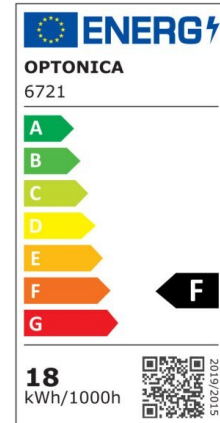

LED Waterproof Fixture

Puissance

18W

Couleur lumière

White
Light
(WH)

CE

RoHS

Spécifications techniques

Numéro de catalogue	6721
Angle de faisceau	180°
Marque	Optonica
Code couleur	860
Désignation de la couleur	White Light (WH)
Température de couleur corrélée	6000K
Dimmable	No
Code EAN	3800156667211
Consommation d'énergie	18 kWh/1000h
Étiquette d'efficacité énergétique	F
Flux	1800 lm
Flux per Watt	100lm/W
Input voltage	AC220-240V
Instant On	0.1s
IP	65
Durée de vie	25 000 Hours
Maintien du flux lumineux en fin de vie	70%
Matérielle	PC

Cycles marche / arrêt	25 000x
Fréquence de fonctionnement	50-60Hz
Autres	Fast M12 Cable Gland, Stainless steel clips
Puissance	18W
Facteur de puissance	0.5
Code produit	OT18-A1
Ra ≥	80
Taille du produit	650x74x42.5 mm
Température	-20°C / +40°C
Poids du produit	400 gr.
garantie	2 Years