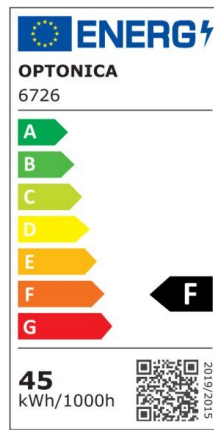

LED Waterproof Fixture

Puissance

18W

Couleur lumière

White
Light
(WH)

CE

RoHS

Spécifications techniques

Numéro de catalogue	6721
Angle de faisceau	180°
Marque	Optonica
Code couleur	860
Désignation de la couleur	White Light (WH)
Température de couleur corrélée	6000K
Dimmable	No
Code EAN	3800156667211
Consommation d'énergie	18 kWh/1000h
Étiquette d'efficacité énergétique	F
Flux	1800 lm
Flux per Watt	100lm/W
Input voltage	AC220-240V
Instant On	0.1s
IP	65
Durée de vie	25 000 Hours
Maintien du flux lumineux en fin de vie	70%
Matérielle	PC

Cycles marche / arrêt	25 000x
Fréquence de fonctionnement	50-60Hz
Autres	Fast M12 Cable Gland, Stainless steel clips
Puissance	18W
Facteur de puissance	0.5
Code produit	OT18-A1
Ra ≥	80
Taille du produit	650x74x42.5 mm
Température	-20°C / +40°C
Poids du produit	400 gr.
garantie	2 Years