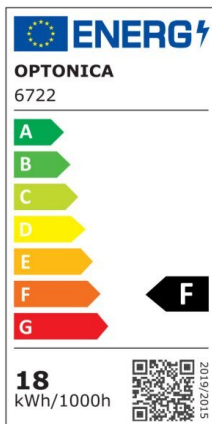

LED Waterproof Fixture

Puissance

18W

Couleur lumière

White
Light
(WH)

CE

RoHS

Spécifications techniques

Numéro de catalogue	6721
Angle de faisceau	180°
Marque	Optonica
Code couleur	860
Désignation de la couleur	White Light (WH)
Température de couleur corrélée	6000K
Dimmable	No
Code EAN	3800156667211
Consommation d'énergie	18 kWh/1000h
Étiquette d'efficacité énergétique	F
Flux	1800 lm
Flux per Watt	100lm/W
Input voltage	AC220-240V
Instant On	0.1s
IP	65
Durée de vie	25 000 Hours
Maintien du flux lumineux en fin de vie	70%
Matérielle	PC

Cycles marche / arrêt	25 000x
Fréquence de fonctionnement	50-60Hz
Autres	Fast M12 Cable Gland, Stainless steel clips
Puissance	18W
Facteur de puissance	0.5
Code produit	OT18-A1
Ra ≥	80
Taille du produit	650x74x42.5 mm
Température	-20°C / +40°C
Poids du produit	400 gr.
garantie	2 Years