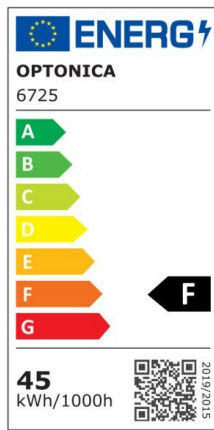

LED Waterproof Fixture

Puissance

18W

Couleur lumière

White
Light
(WH)

CE

RoHS

Spécifications techniques

Numéro de catalogue	6721
Angle de faisceau	180°
Marque	Optonica
Code couleur	860
Désignation de la couleur	White Light (WH)
Température de couleur corrélée	6000K
Dimmable	No
Code EAN	3800156667211
Consommation d'énergie	18 kWh/1000h
Étiquette d'efficacité énergétique	F
Flux	1800 lm
Flux per Watt	100lm/W
Input voltage	AC220-240V
Instant On	0.1s
IP	65
Durée de vie	25 000 Hours
Maintien du flux lumineux en fin de vie	70%
Matérielle	PC

Cycles marche / arrêt	25 000x
Fréquence de fonctionnement	50-60Hz
Autres	Fast M12 Cable Gland, Stainless steel clips
Puissance	18W
Facteur de puissance	0.5
Code produit	OT18-A1
Ra ≥	80
Taille du produit	650x74x42.5 mm
Température	-20°C / +40°C
Poids du produit	400 gr.
garantie	2 Years