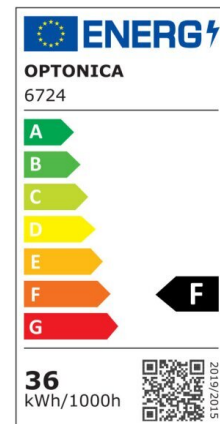

LED Waterproof Fixture

Puissance

18W

Couleur lumière

White
Light
(WH)

CE

RoHS

Spécifications techniques

Numéro de catalogue	6721
Angle de faisceau	180°
Marque	Optonica
Code couleur	860
Désignation de la couleur	White Light (WH)
Température de couleur corrélée	6000K
Dimmable	No
Code EAN	3800156667211
Consommation d'énergie	18 kWh/1000h
Étiquette d'efficacité énergétique	F
Flux	1800 lm
Flux per Watt	100lm/W
Input voltage	AC220-240V
Instant On	0.1s
IP	65
Durée de vie	25 000 Hours
Maintien du flux lumineux en fin de vie	70%
Matérielle	PC

Cycles marche / arrêt	25 000x
Fréquence de fonctionnement	50-60Hz
Autres	Fast M12 Cable Gland, Stainless steel clips
Puissance	18W
Facteur de puissance	0.5
Code produit	OT18-A1
Ra ≥	80
Taille du produit	650x74x42.5 mm
Température	-20°C / +40°C
Poids du produit	400 gr.
garantie	2 Years